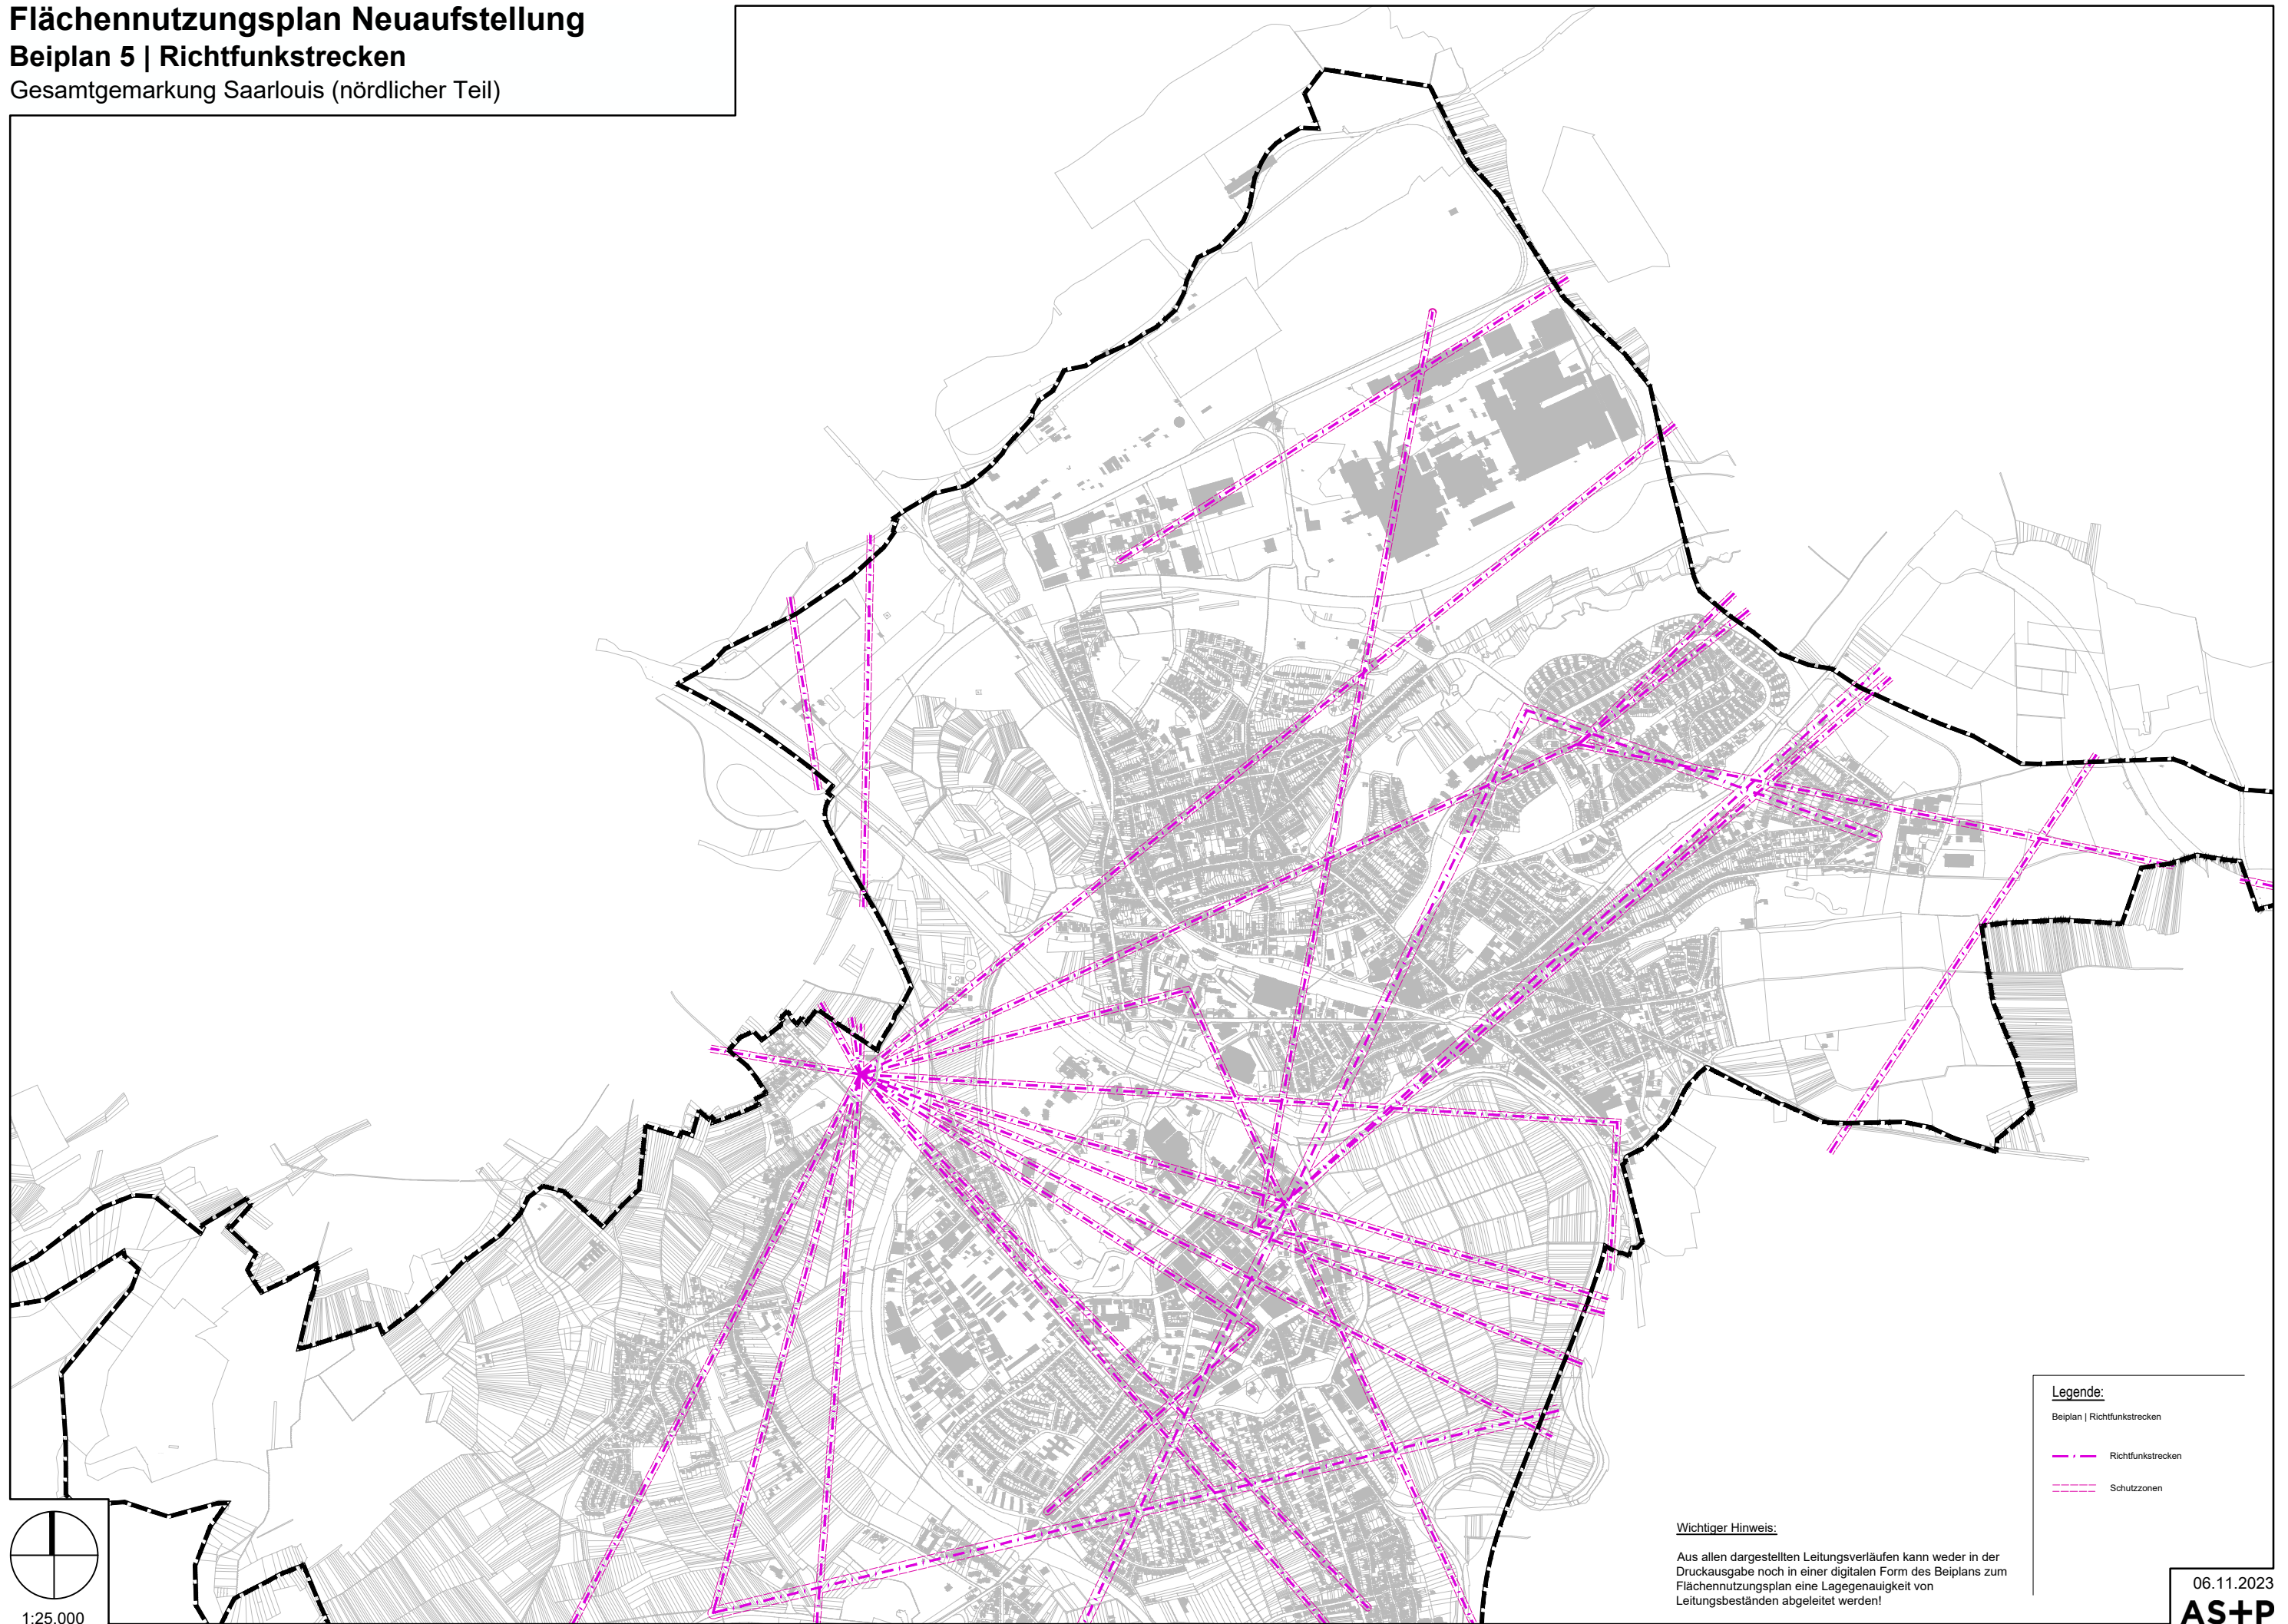

Flächennutzungsplan Neuaufstellung

Beiplan 5 | Richtfunkstrecken

Gesamtgemarkung Saarlouis (nördlicher Teil)

1:25.000

Wichtiger Hinweis:

Aus allen dargestellten Leitungsverläufen kann weder in der Druckausgabe noch in einer digitalen Form des Beiplans zum Flächennutzungsplan eine Lagegenauigkeit von Leitungsbeständen abgeleitet werden!

Legende:

- Beiplan | Richtfunkstrecken
- Richtfunkstrecken
- Schutzonen

06.11.2023

AS+P