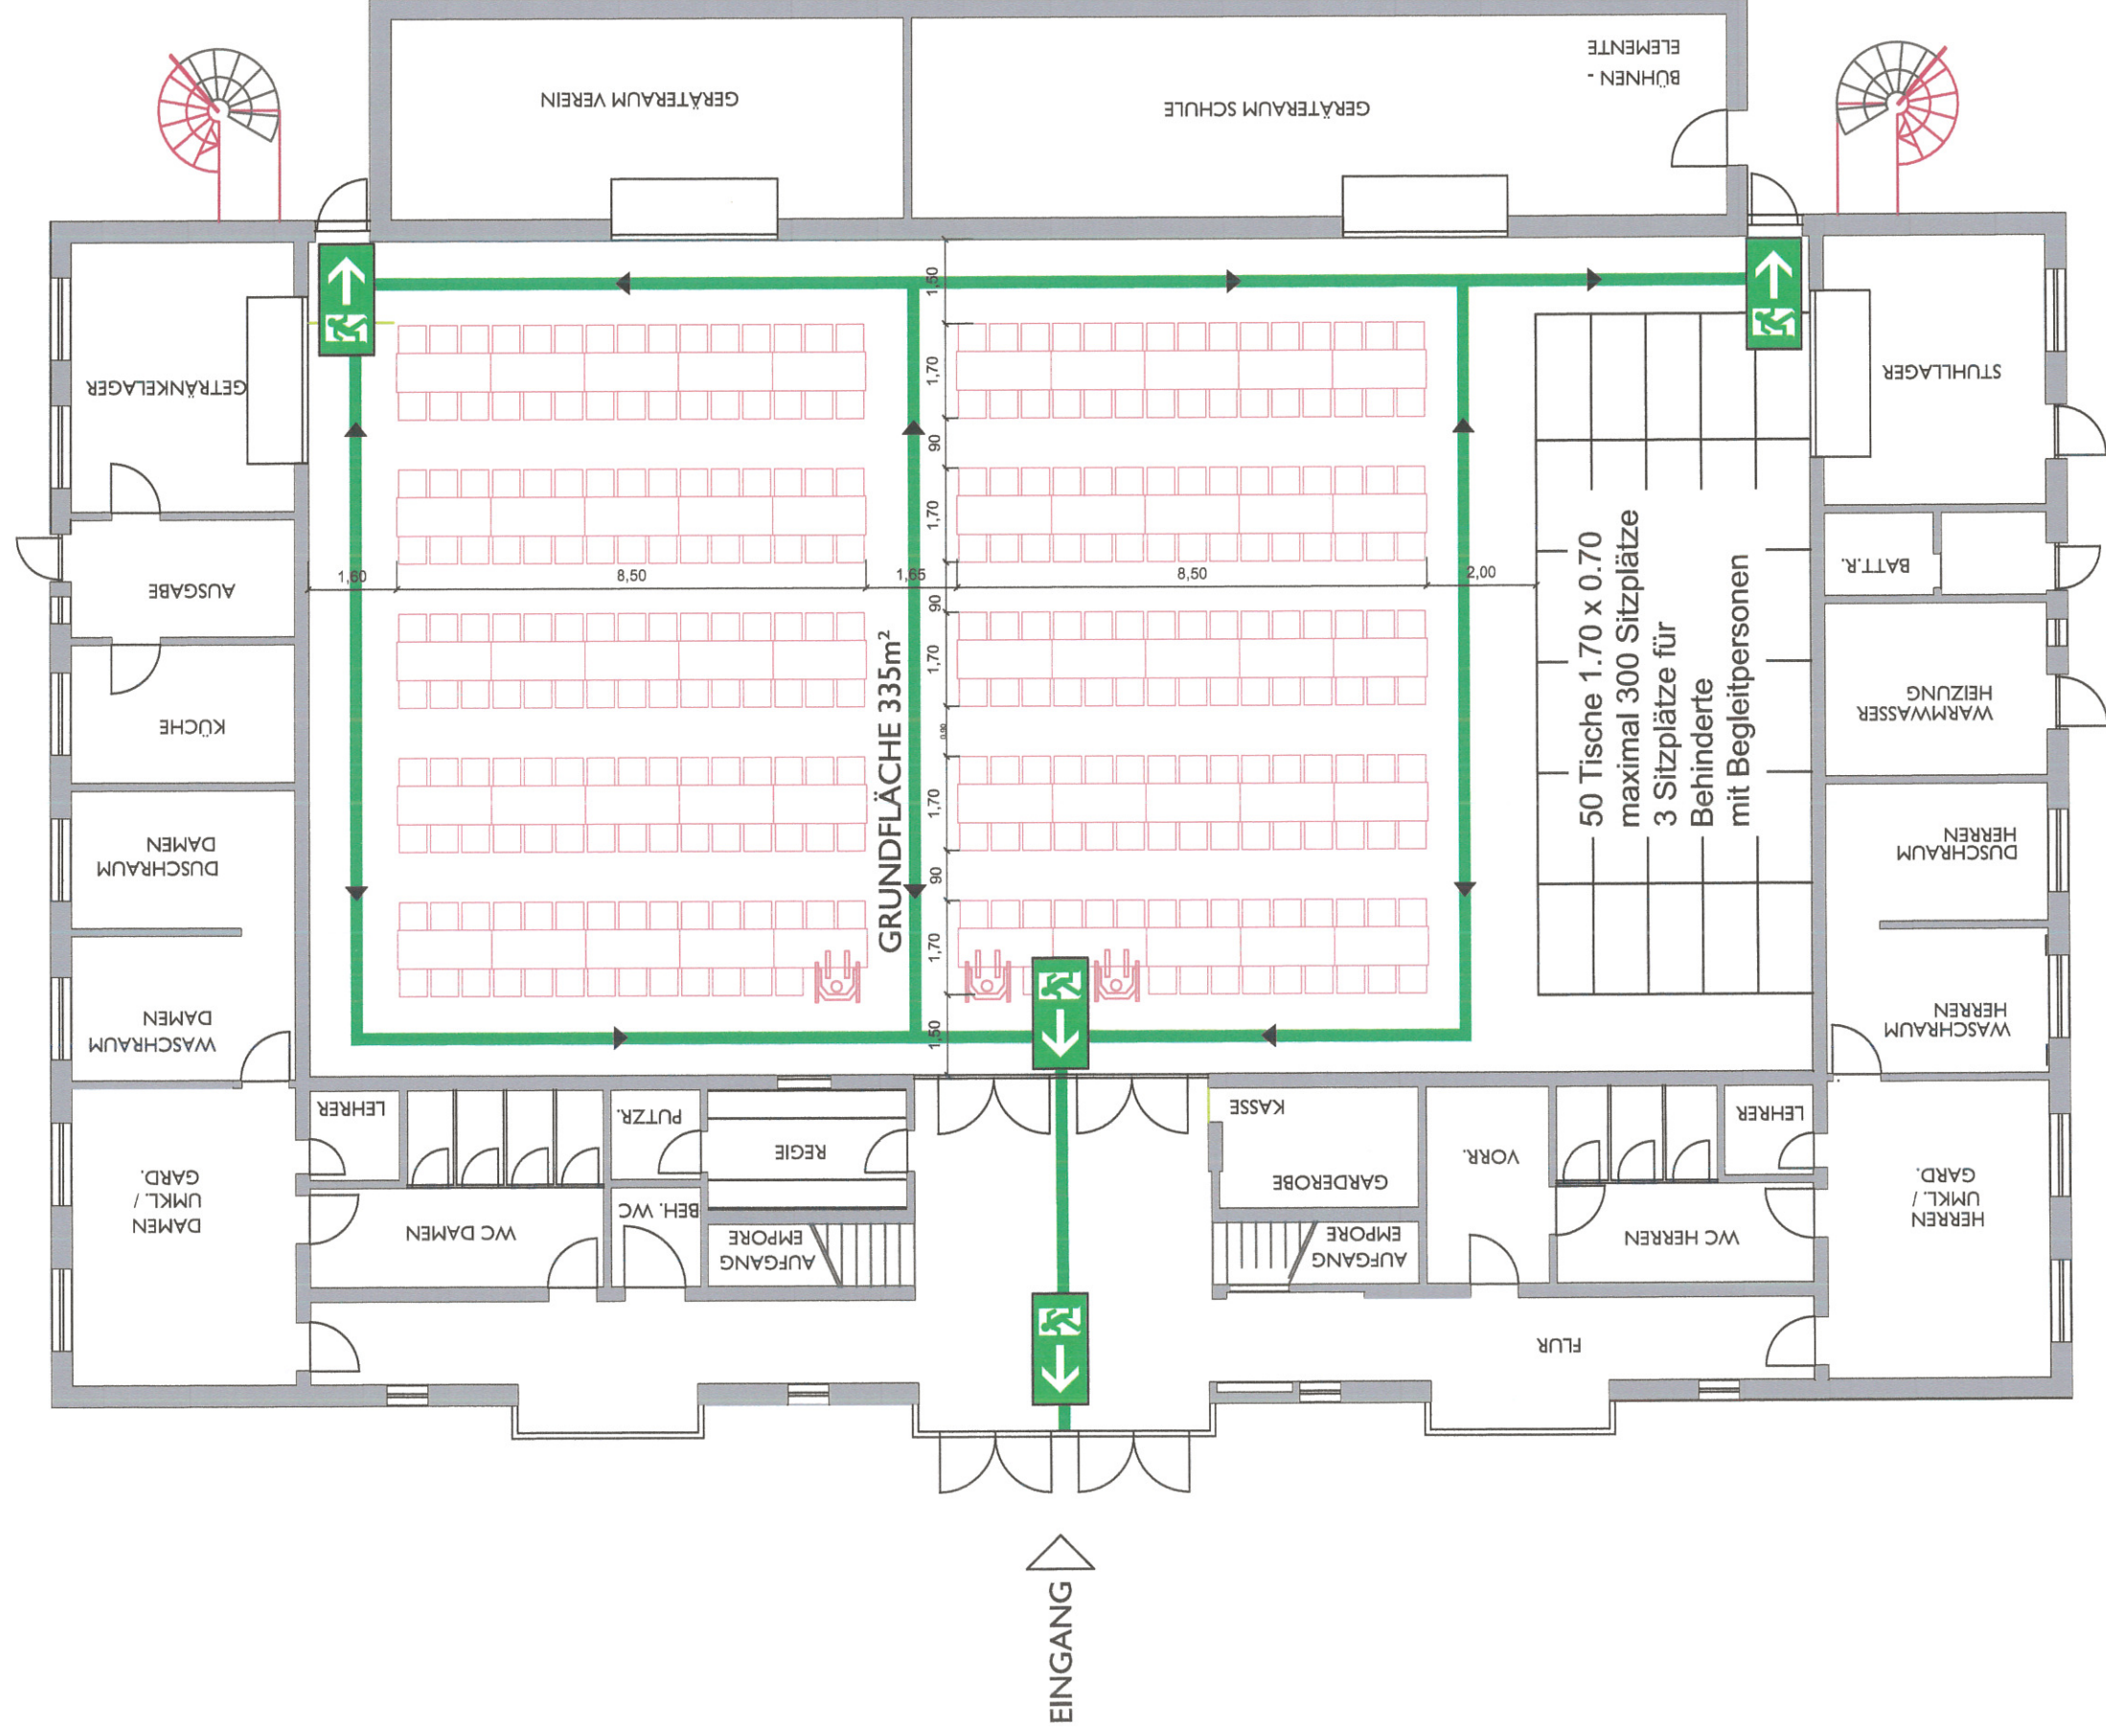

Der Oberbürgermeister
der Kreisstadt Saarlouis

- Untere Bauaufsichtsbehörde -

Saarlouis, den 14. Dez. 2015

i.H. [Signature]

Parlamentarische Bestuhlung

MZH LISDORF

Bankett Bestuhlung

Bauaufsichtlich geprüft !
 Der Oberbürgermeister
 der Kreisstadt Saarlouis
 - Untere Bauaufsichtsbehörde -
 Saarlouis, den ...1.1. Dez. 2015
I.A. [Signature]