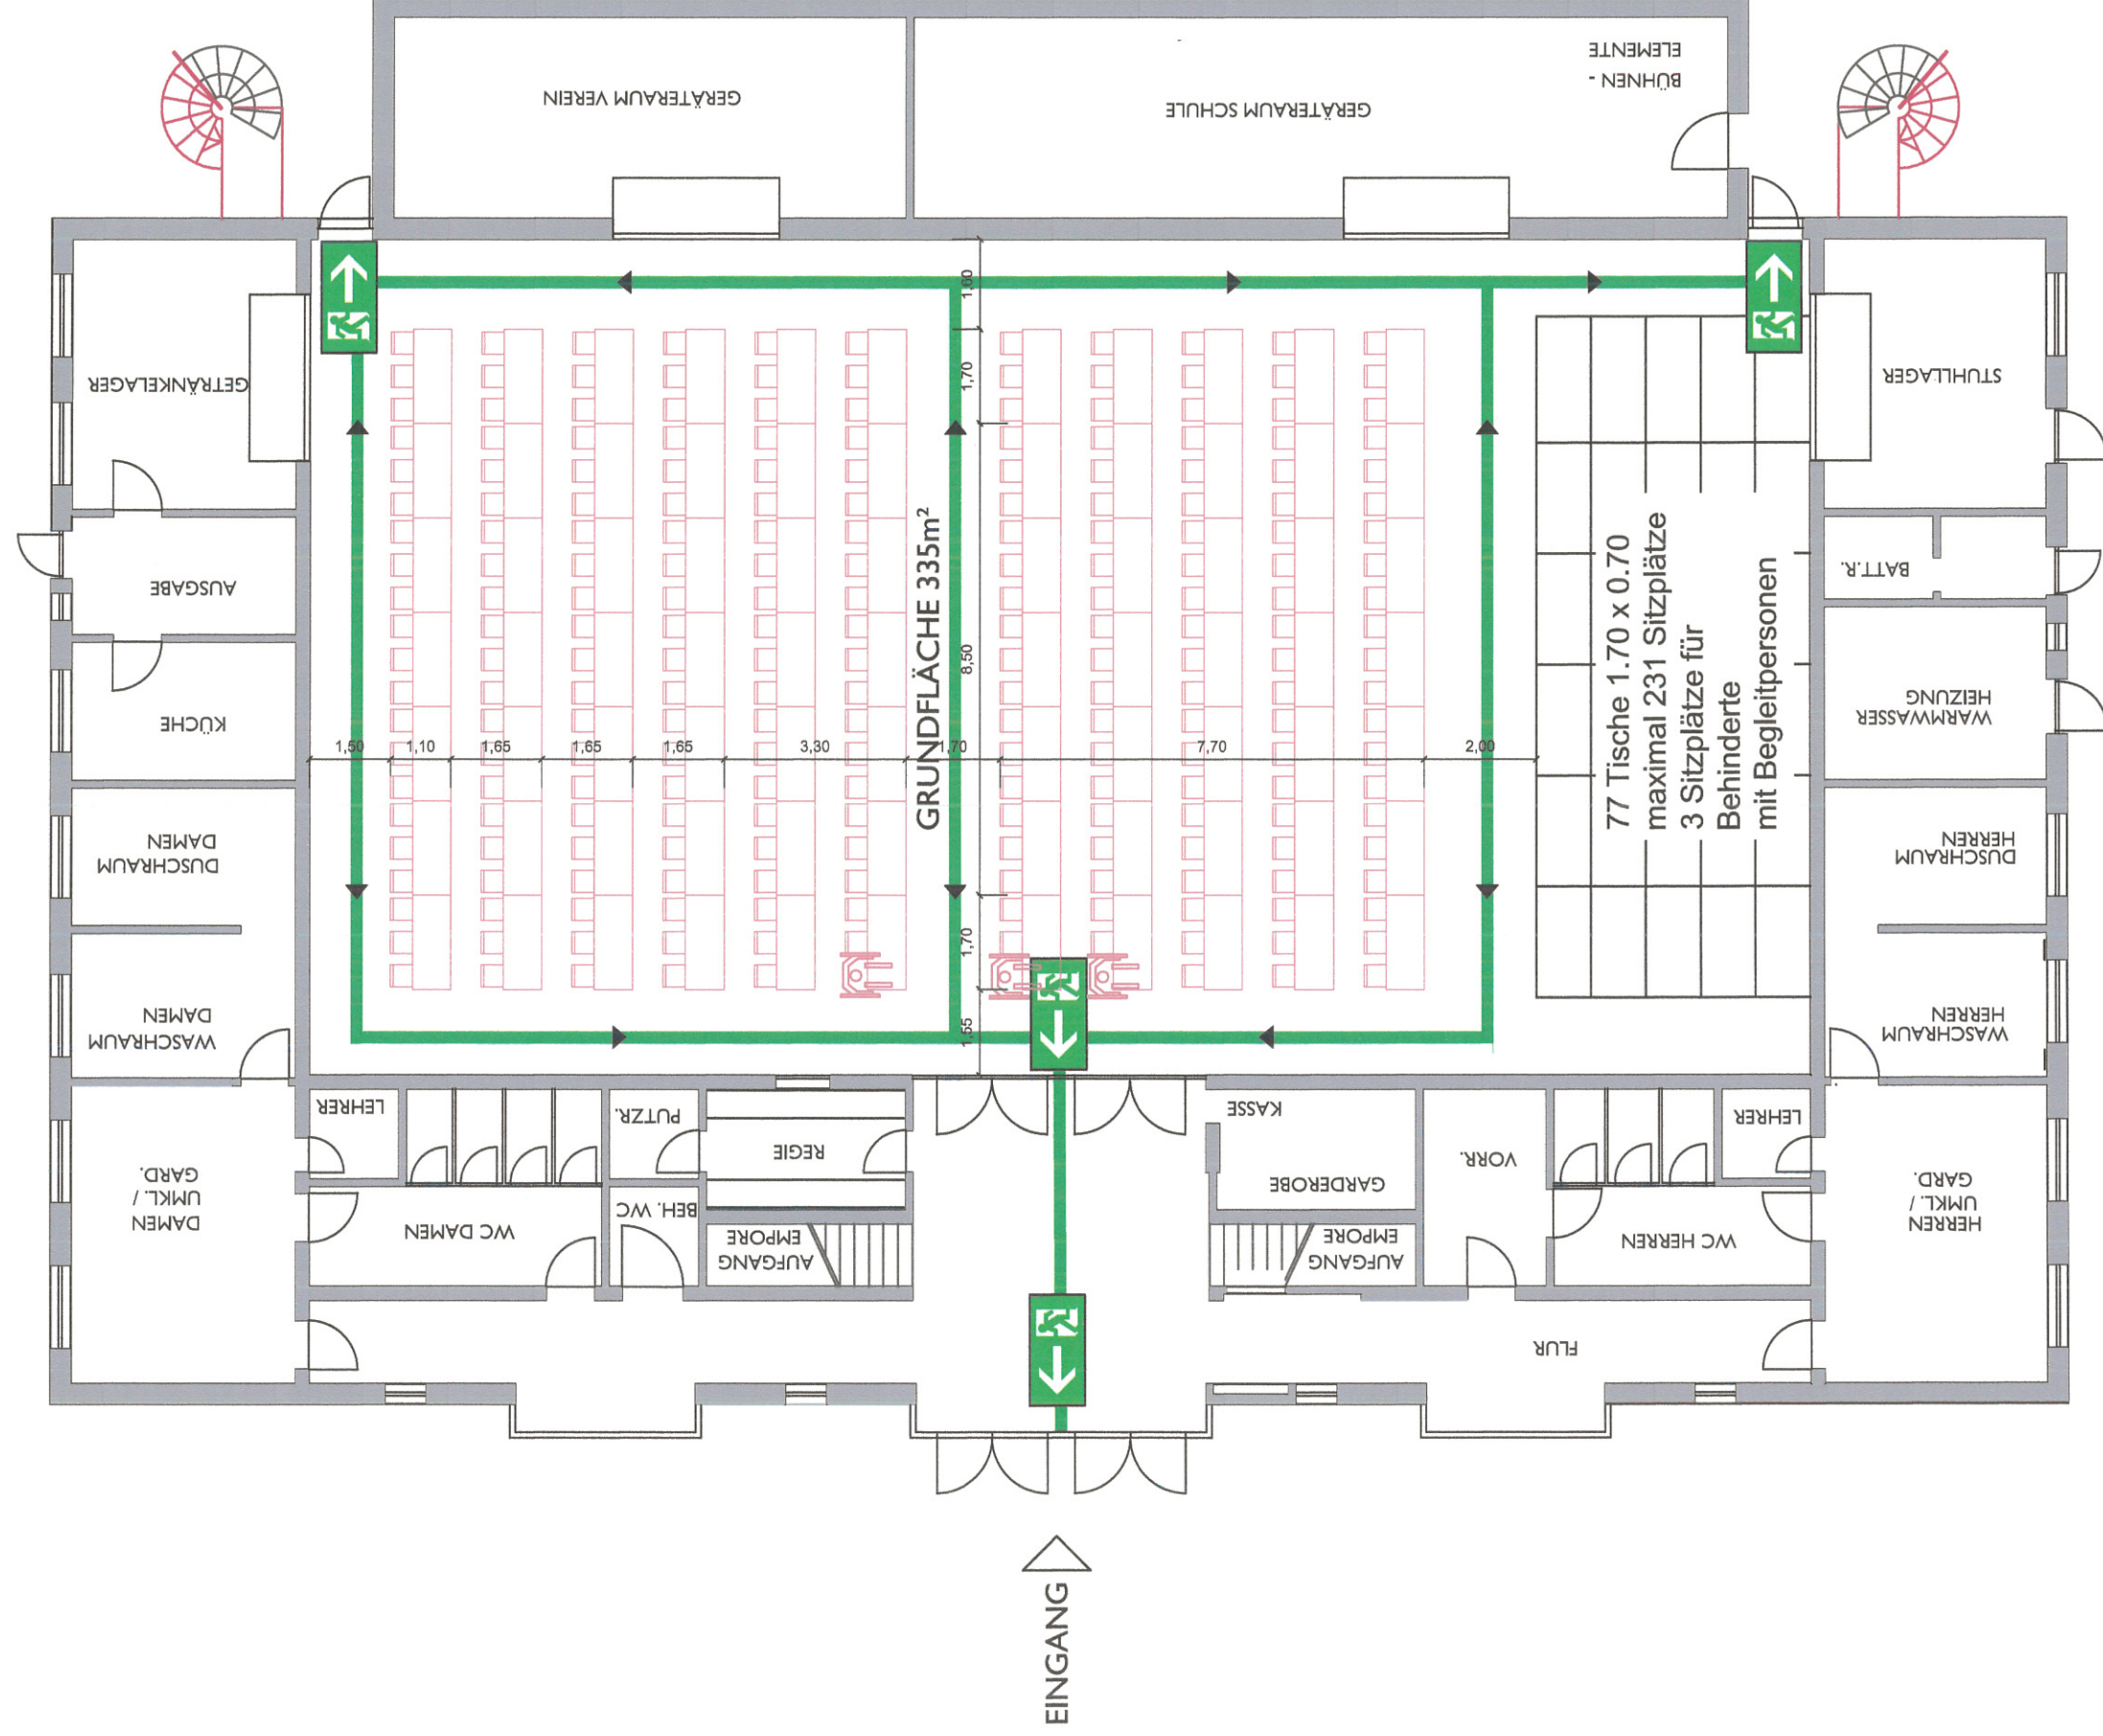

MZH LISDORF

Reihen Bestuhlung

Bauaufsichtlich geprüft!
 Der Oberbürgermeister
 der Kreisstadt Saarlouis
 - Untere Bauaufsichtsbehörde -
 Saarlouis, den 11. Dez. 2015
i.A. GMA

MZH LISDORF

Baufaufsichtlich geprüft!

Der Oberbürgermeister
der Kreisstadt Saarlouis

- Untere Bauaufsichtsbehörde -

Saarlouis, den 14. Dez. 2015

i.H. [Signature]

Parlamentarische Bestuhlung

MZH LISDORF

Bankett Bestuhlung

Bauaufsichtlich geprüft !
 Der Oberbürgermeister
 der Kreisstadt Saarlouis
 - Untere Bauaufsichtsbehörde -
 Saarlouis, den ...1.1. Dez. 2015
I.A. [Signature]