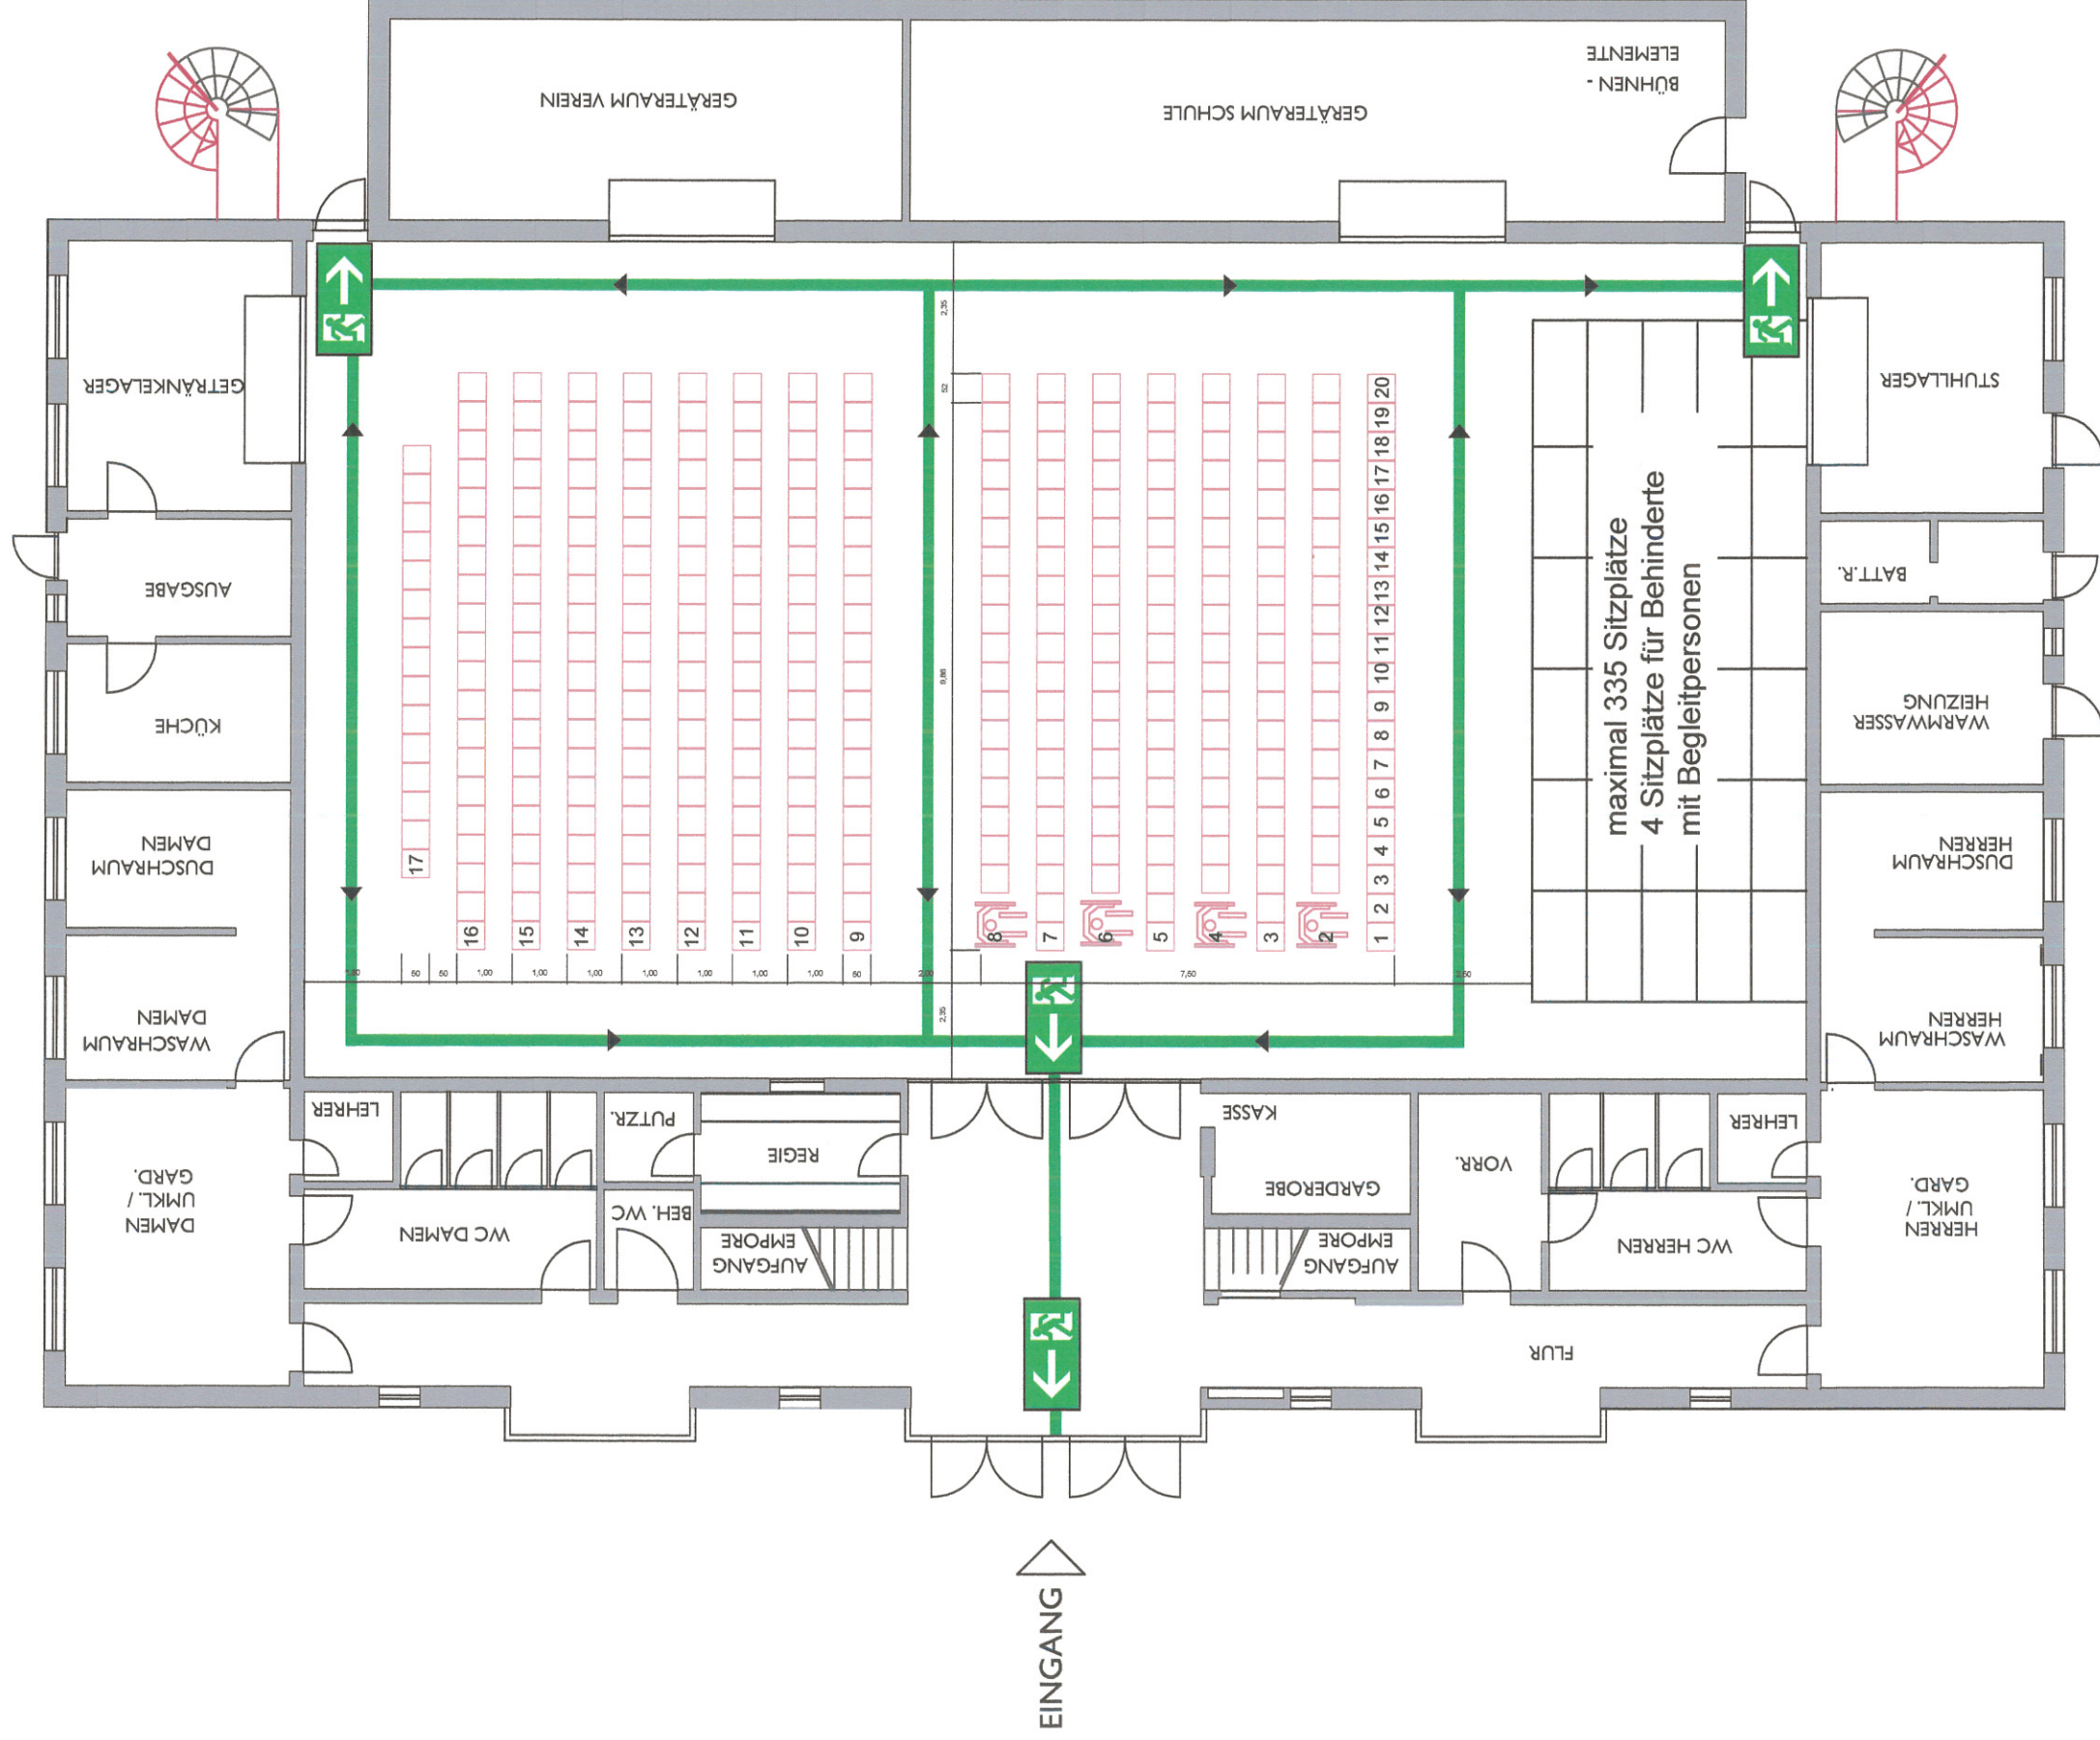

MZH LISDORF

Reihen Bestuhlung

Bauaufsichtlich geprüft!
 Der Oberbürgermeister
 der Kreisstadt Saarlouis
 - Untere Bauaufsichtsbehörde -
 Saarlouis, den 11. Dez. 2015
i.A. GMA

MZH LISDORF

Baufaufsichtlich geprüft!

Der Oberbürgermeister
der Kreisstadt Saarlouis

- Untere Bauaufsichtsbehörde -

Saarlouis, den 14. Dez. 2015

i.H. [Signature]

Parlamentarische Bestuhlung

MZH LISDORF

Bankett Bestuhlung

Bauaufsichtlich geprüft !
 Der Oberbürgermeister
 der Kreisstadt Saarlouis
 - Untere Bauaufsichtsbehörde -
 Saarlouis, den ...1.1. Dez. 2015
I.A. [Signature]