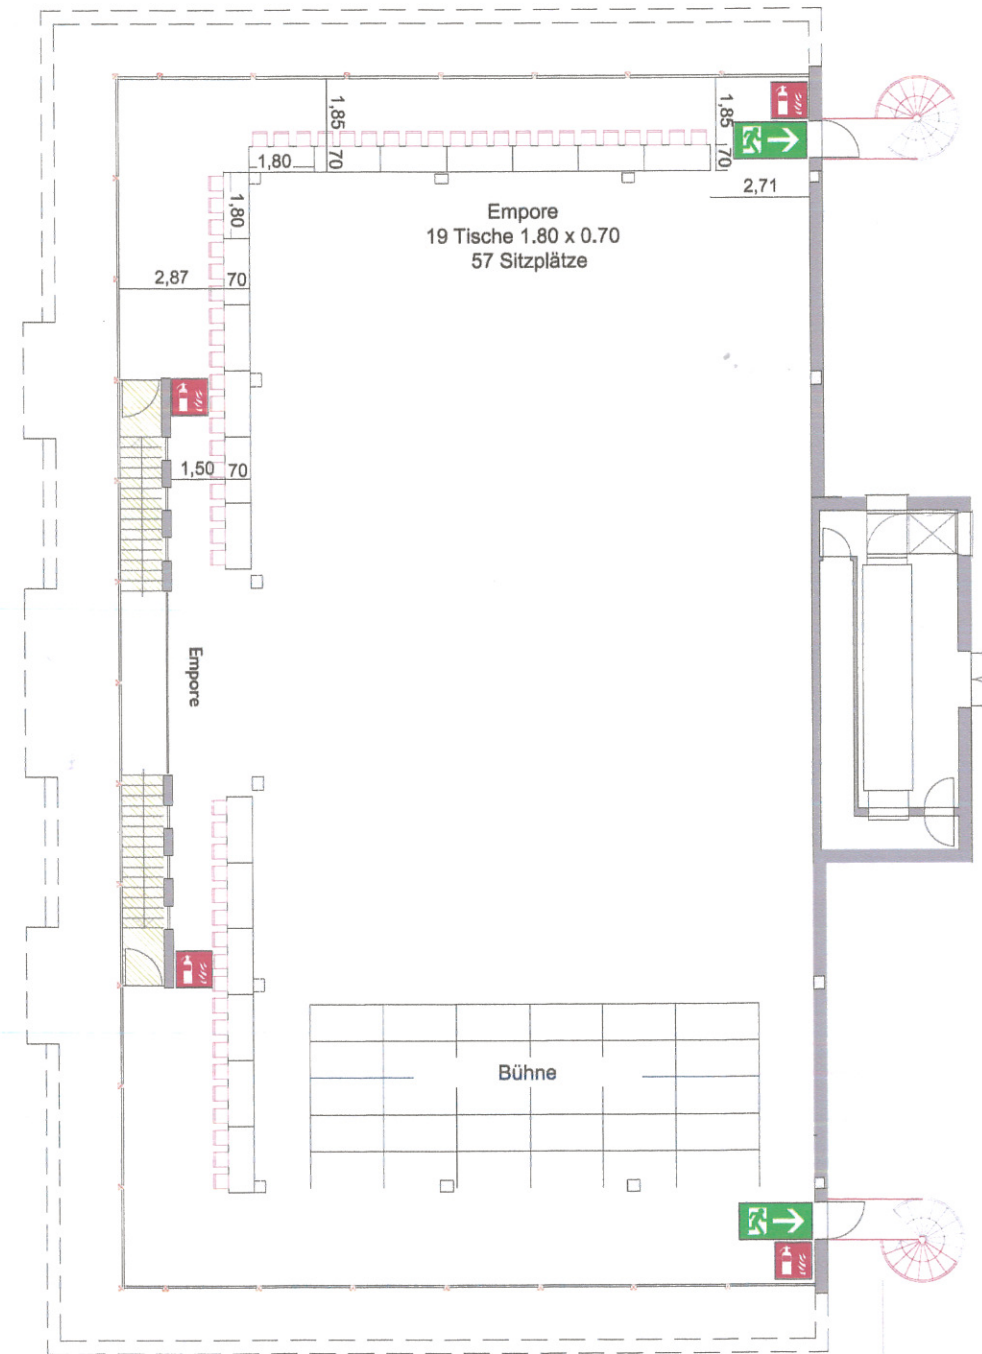

MZH LISDORF

Bankett Bestuhlung

MZH LISDORF

Bankett Bestuhlung

Bauaufsichtlich geprüft !

Der Oberbürgermeister
der Kreisstadt Saarlouis
- Untere Bauaufsichtsbehörde -
Saarlouis, den 31.08.2016

i.A. *[Signature]*